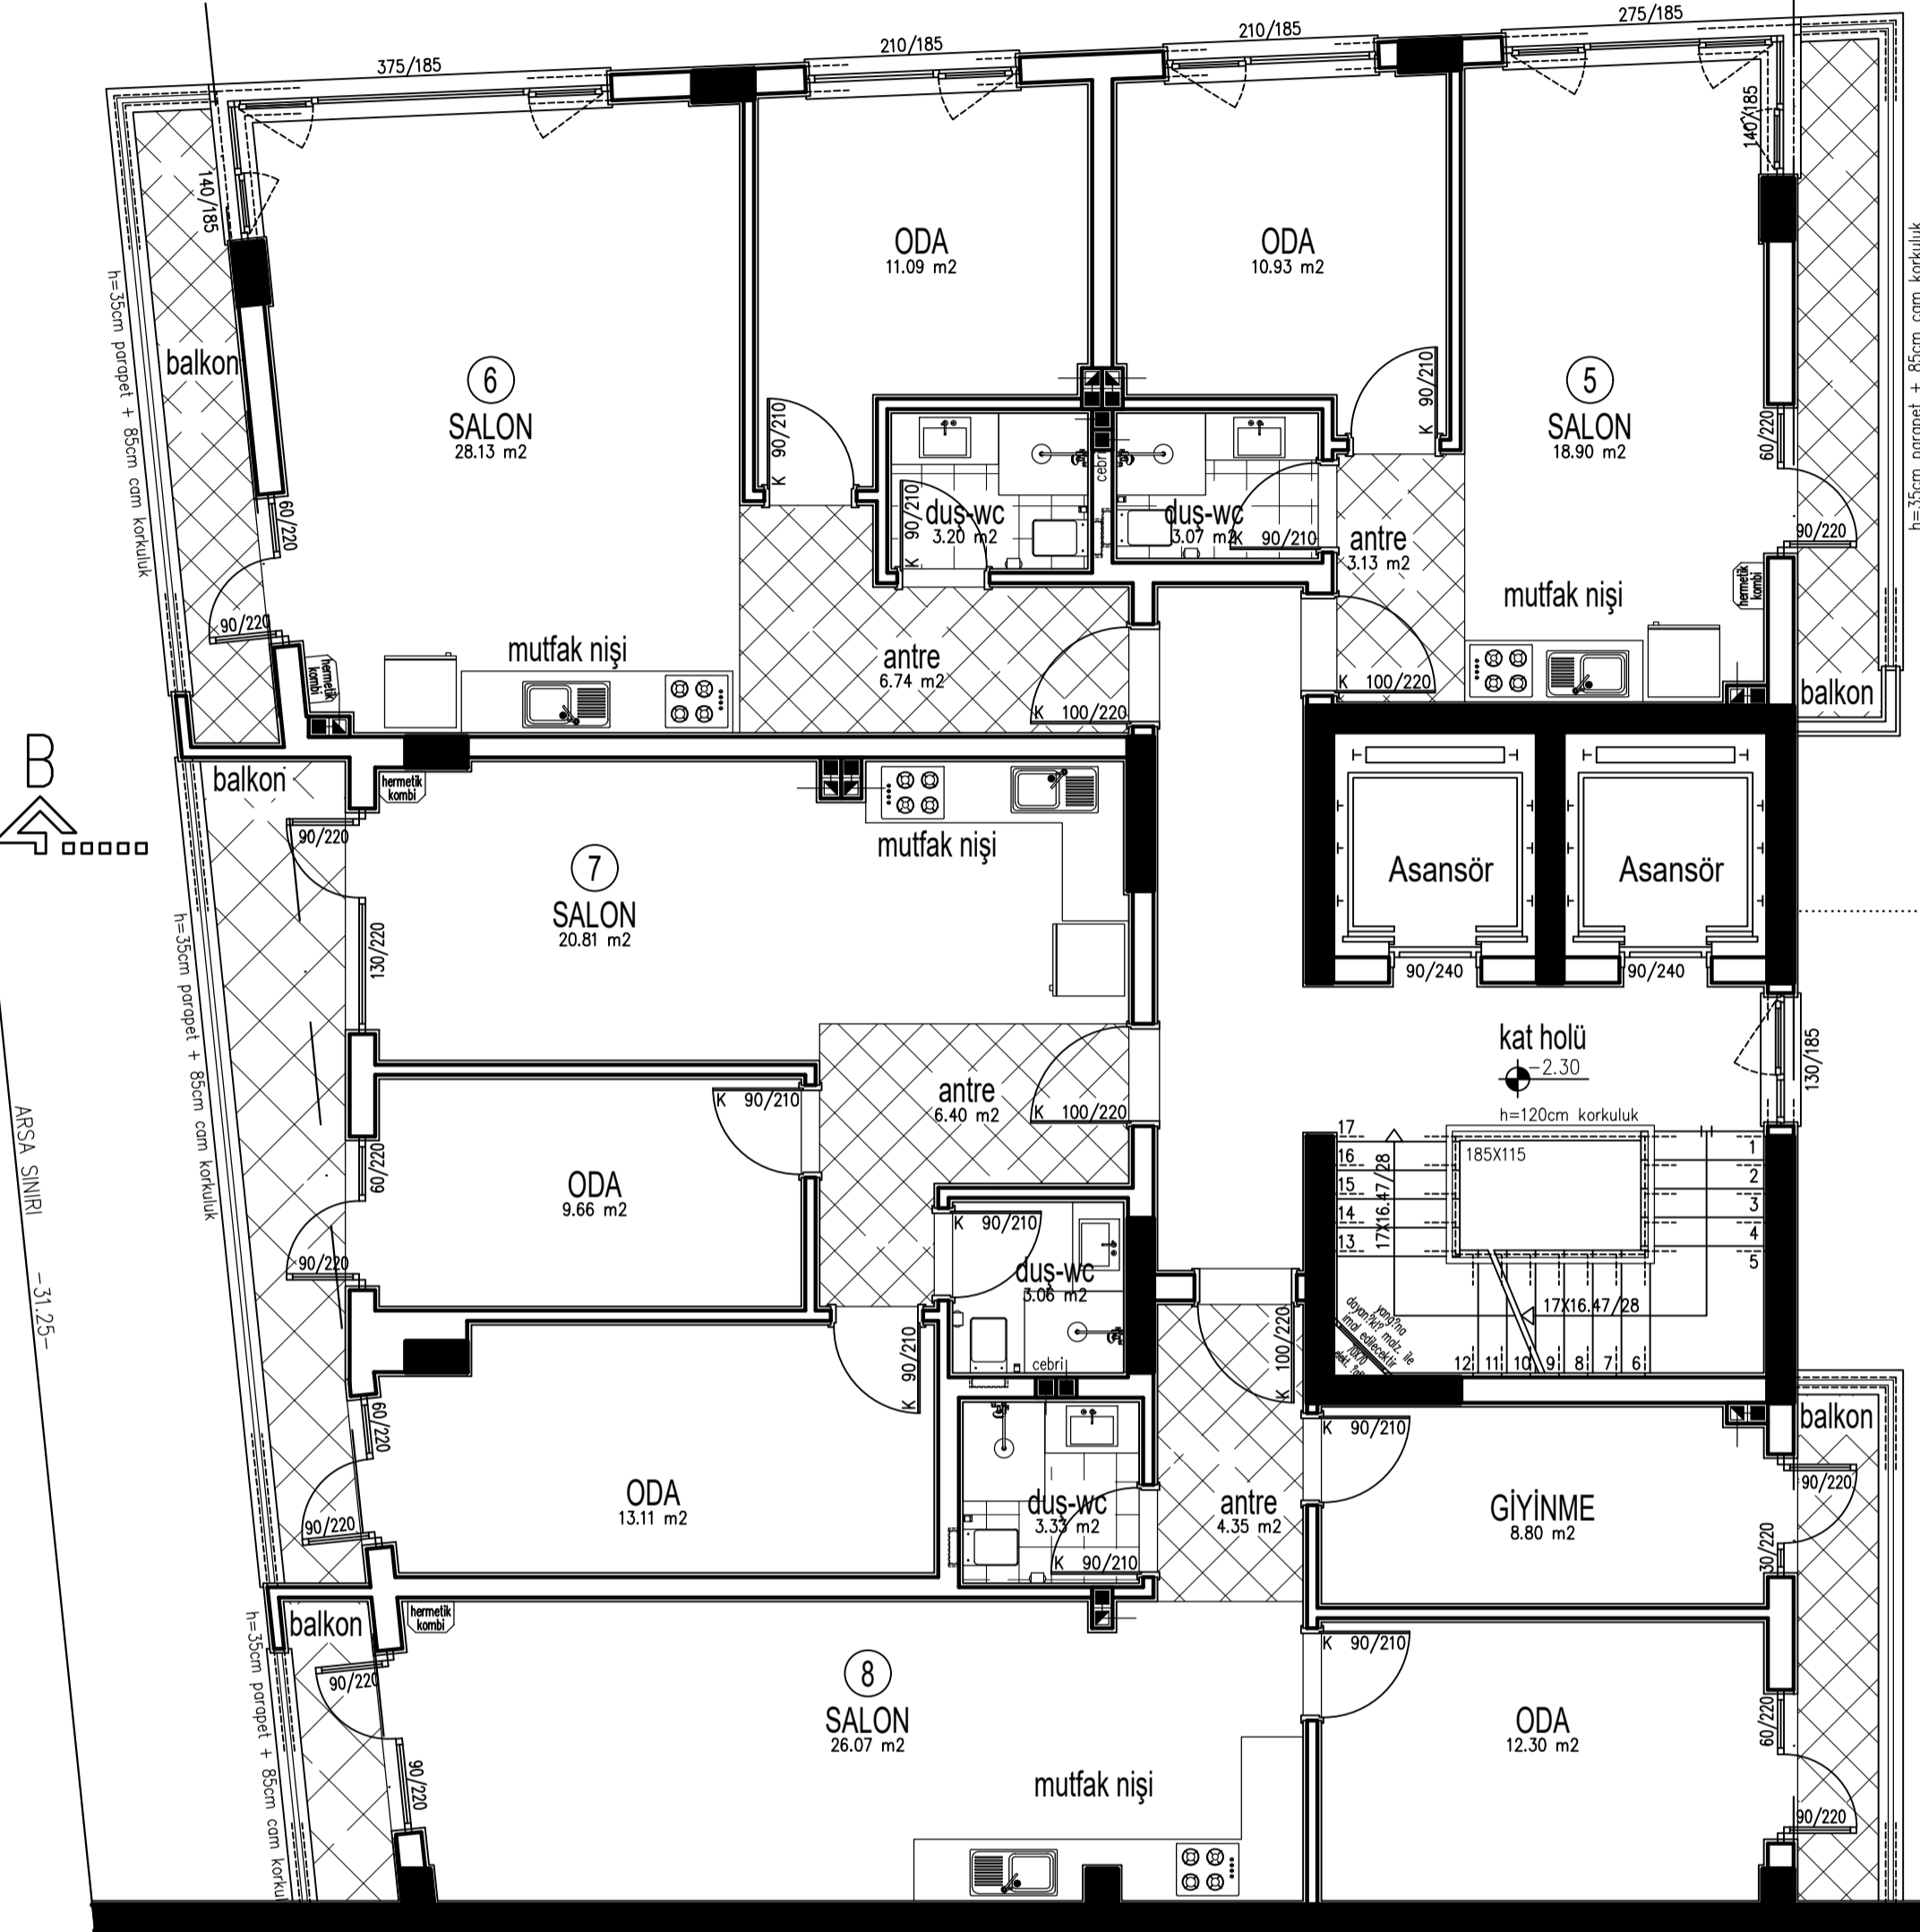

1 2 3 4 5 6 7 8 9

ARSA SINIRI -8.75- ARSA SINIRI -13.00- ARSA SINIRI -5.10 TK -5.80 TZK -5.10 TK -5.40 TZK

38.22 m²

Alanlar: (Koridor, Merdiven)

ARSA SINIRI -31.25-

ARSA SINIRI -31.65-

1 2 3 4 5 6 7 8 9

ARSA SINIRI -18.50- ARSA SINIRI +0.60 TZK +0.20 TZK